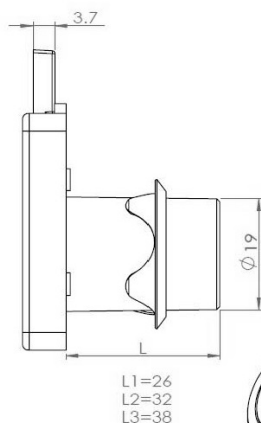

PRODUCT SHEET

Description:

Rim Lock 850, $\varnothing 19 \times 38$ mm, Drawer, NPL, CK SISO, KA D20

Item number:

14.01.088-5

Units	Box	Carton	HS Code	Barcode
Pcs.	12	120	8301300000	 5704866462211

SISO A/S

Mileparken 11
DK-2740 Skovlunde
Denmark
VAT: DK 24786013