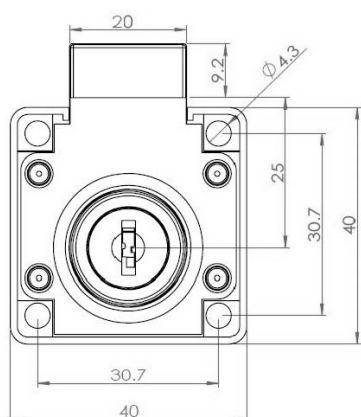

PRODUCT SHEET

Description:

Rim Lock 850, $\varnothing 19 \times 38$ mm, Drawer, NPL, CK SISO, KA D20

Item number:

14.01.088-5

Units	Box	Carton	HS Code	Barcode
Pcs.	12	120	8301300000	 5704866462211

SISO A/S

Mileparken 11
DK-2740 Skovlunde
Denmark
VAT: DK 24786013